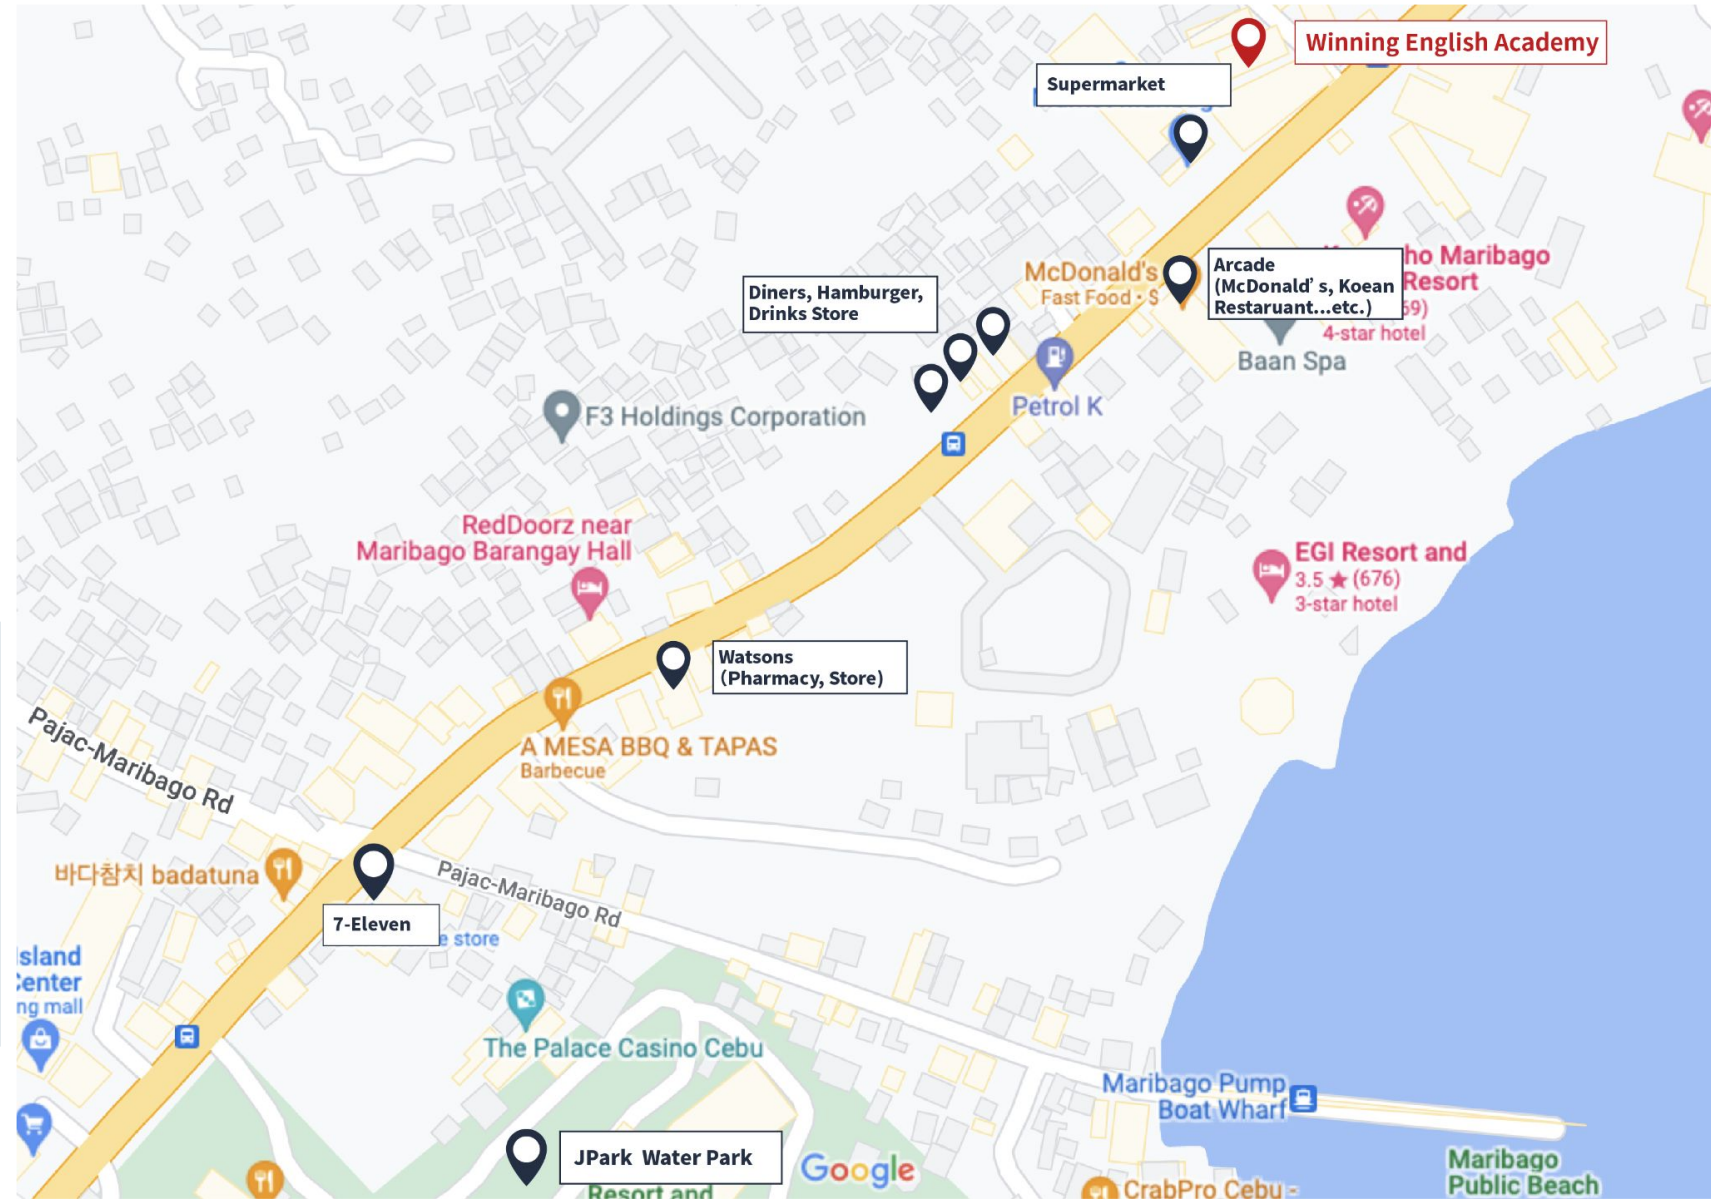

**学校はマクタンにあり、
空港から20分程の距離に位置します。**

学校はリゾート地 "マクタン島" に位置していて、
周辺施設が充実しており、観光スポットも沢山あります。

02

リラックスして勉強するのに最適なリゾート型キャンパス。

学校の外観は船の形をしていて、リゾート感満載の雰囲気です。
また、校内にはプールがあり、ホテル式の食事が提供されています。
家族連れや子供連れにオススメです。
真剣に勉強しながら、楽しい休暇を過ごすことができます。

03

よく遊び、よく学ぶ！

**子供向けのゲーム式のカリキュラム
完全な英語オンリーポリシーの環境**

子供の学びの質にこだわっています。
シティキャンパスと同じEOP (English Only Policy) を導入しています。
English Only Policy の環境とインタラクティブな学習メソッドで、
お子さまは大きく成長できるでしょう！

言語ルール	E.O.P (イングリッシュ・オンリー・ポリシー)
エリア	フィリピン・ラブ・ラブ市、マクタン島(ラモス島)
認定証	TESDA、SSP
最大生徒数	80 人
施設	✓ WIFI ✓ 寮 ✓ 自習室 ✓ レストラン ✓ スイミングプール
生活環境	<ul style="list-style-type: none"> ● マリバゴ・アーケード (100m マクドナルド、韓国料理店、カフェ、バー など): 徒歩1分 ● セーブ モア スーパーマーケット(110m、両替場あり): 徒歩1分 ● Watsons(400m)。徒歩5分 ※薬局 ● 焼肉屋(450m)。徒歩5分 ● セブンイレブン(550m): 徒歩7分
交通情報	セブ・マクタン国際空港(14.6km): 車で20分
観光	J-Park ウォーターパーク(850m、ビーチあり): 10-12分

オーシャン キャンパス ー 周辺マップ

オーシャンキャンパス ドミトリー

1人部屋

一人部屋 バスルーム

ファミリー
(4人)

ファミリー
バスルーム

WINNING
English Academy

Join Winning, You're Winning!